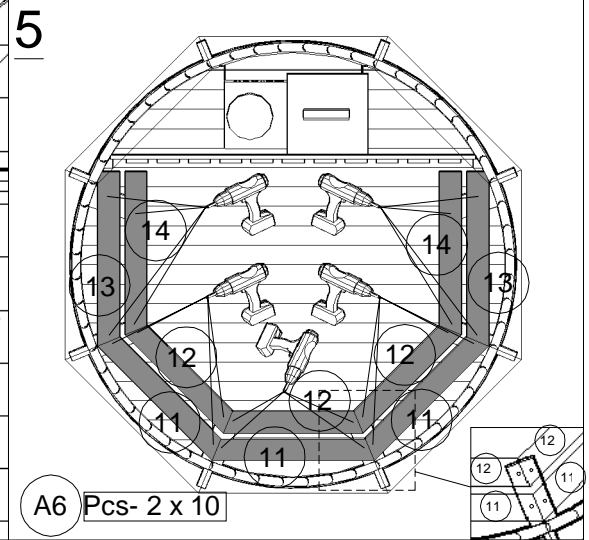

4- Hot tub 1.9