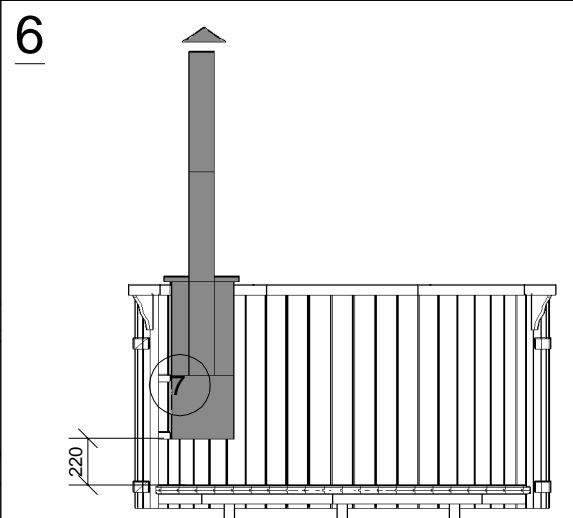

3- Hot tub 1.9