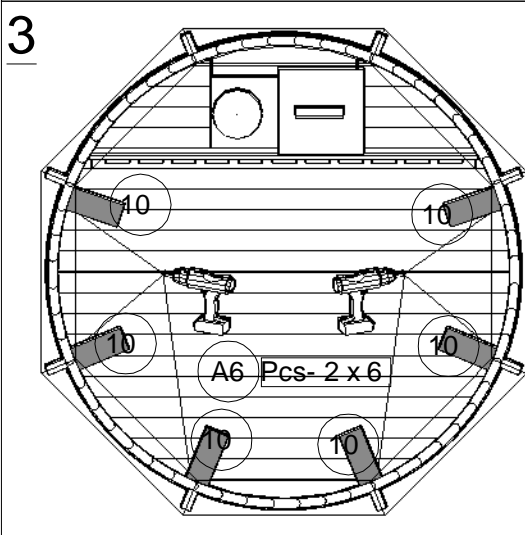

4- Hot tub 1.9