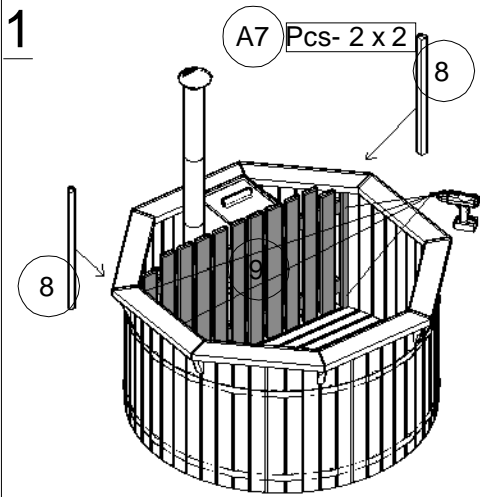

4- Hot tub 1.9