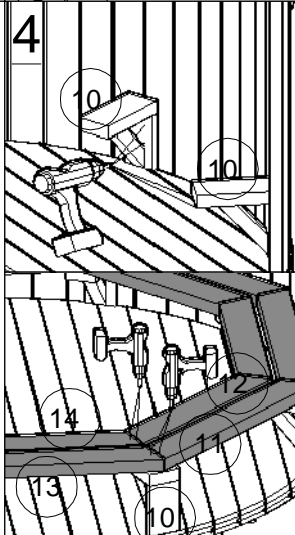

4- Hot tub 1.9