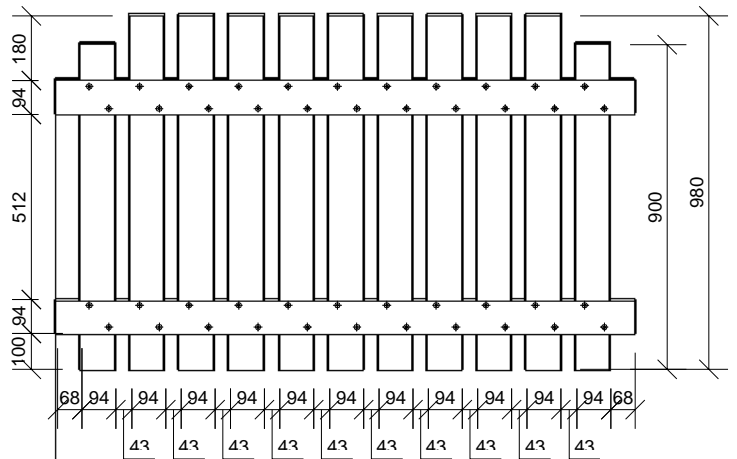

5-Hot tub - 1.9

A8 Pcs- 2 x 22