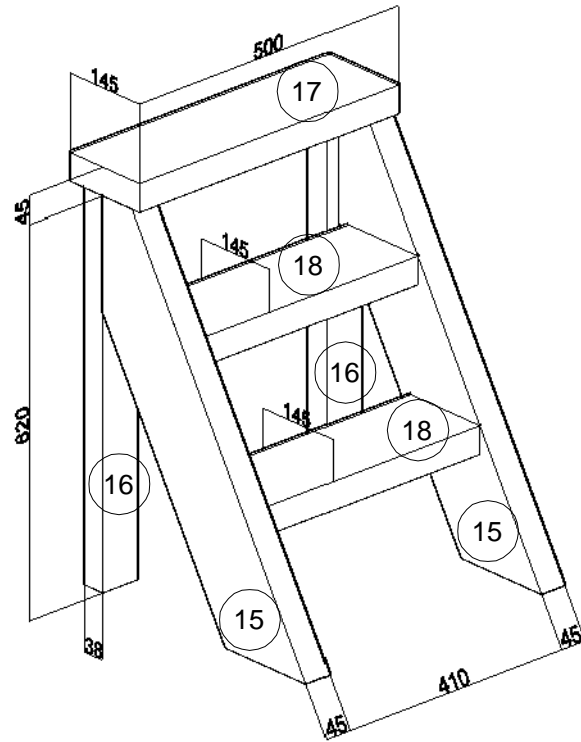

# Hot tub 1.9

1. HOT TUB- 1.9

No.		Detail	Pcs	Dimention (x, y, z ) mm
1			1	950 x 1900 x 38
2			1	958 x 1900 x 38
2.1			2	45 X 1300 x 70
2.2			1	45 X 1700 x 70
3			56	119 x 1000 x 38
4			2	_____
5			8	143 x 828 x 45
6			8	93 x 163 x 38
7			1	750 x 600 x 330
7.1			2	115 x 750
7.2			1	280 x 215
8			2	45 x 900 x 39
9			1	980 x 1600 x 18
10			6	200 x 240 x 95
11			3	95 x 710 x 38
12			3	95 x 610 x 38
13			2	95 x 760 x 38
14			2	95 x 710 x 38
15			2	145 x 750 x 45
16			2	68 x 620 x 38
17			1	145 x 500 x 45
18			2	145 x 410 x 45

# 5-Hot tub - 1.9

A8 Pcs- 2 x 22

# 6 - Hot tub - 1.9

1

3

2

4