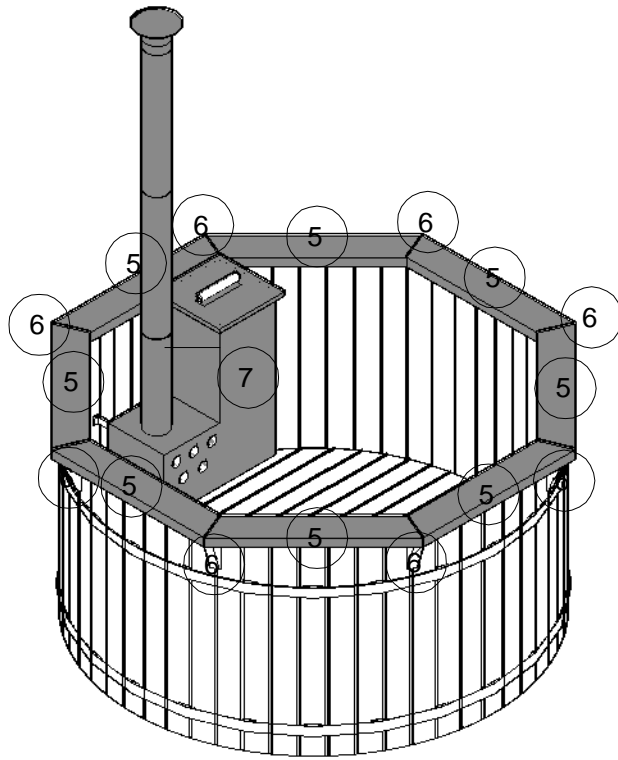

# Hot tub 1.9

1. HOT TUB- 1.9

No.		Detail	Pcs	Dimention (x, y, z ) mm
1			1	950 x 1900 x 38
2			1	958 x 1900 x 38
2.1			2	45 X 1300 x 70
2.2			1	45 X 1700 x 70
3			56	119 x 1000 x 38
4			2	_____
5			8	143 x 828 x 45
6			8	93 x 163 x 38
7			1	750 x 600 x 330
7.1			2	115 x 750
7.2			1	280 x 215
8			2	45 x 900 x 39
9			1	980 x 1600 x 18
10			6	200 x 240 x 95
11			3	95 x 710 x 38
12			3	95 x 610 x 38
13			2	95 x 760 x 38
14			2	95 x 710 x 38
15			2	145 x 750 x 45
16			2	68 x 620 x 38
17			1	145 x 500 x 45
18			2	145 x 410 x 45

# 1- Hot tub 1.9

1

2

3

A6 Pcs- 7

4

A3 Pcs- 14

## 2- Hot tub 1.9

1

3

4

2

5

6

# 3- Hot tub 1.9