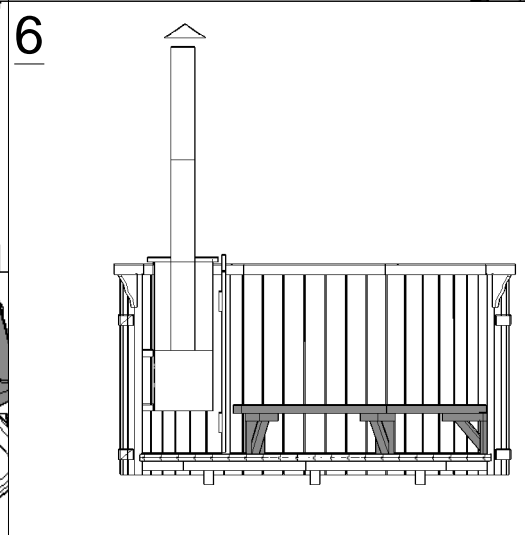

4- Hot tub 1.9