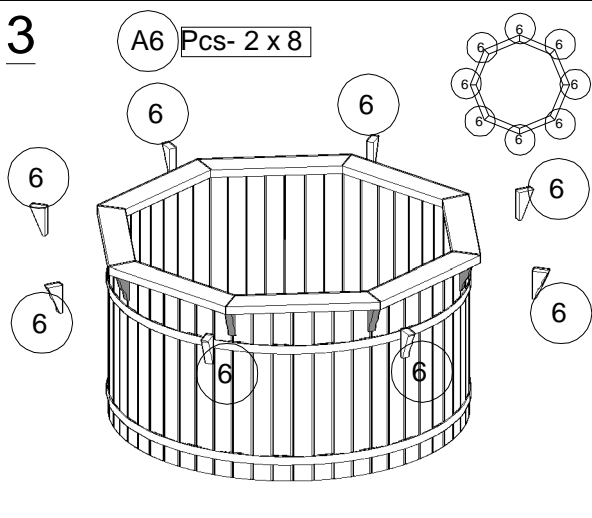

3- Hot tub 1.9