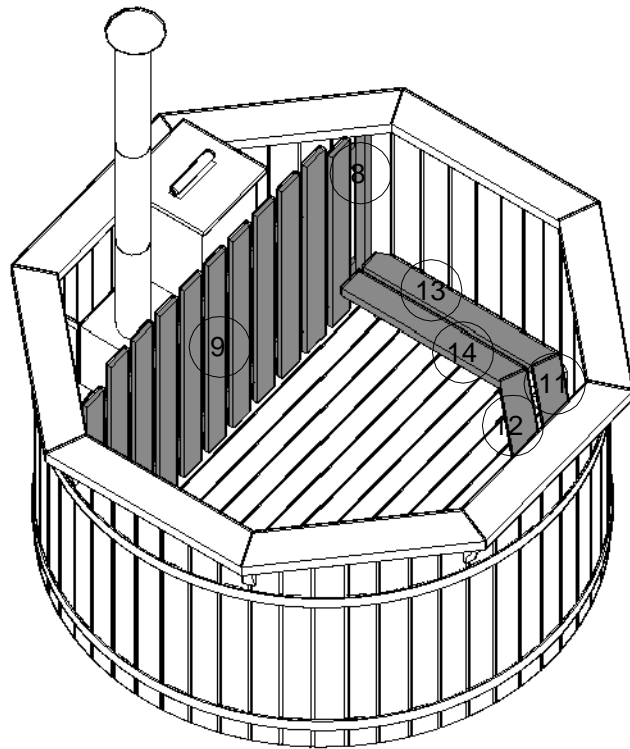

4- Hot tub 1.9