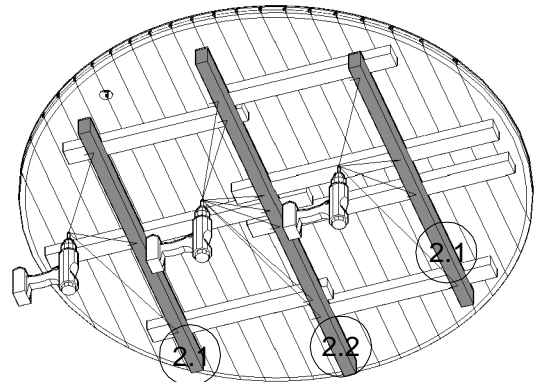

# Hot tub 1.9

1. HOT TUB- 1.9

No.		Detail	Pcs	Dimention (x, y, z ) mm
1			1	950 x 1900 x 38
2			1	958 x 1900 x 38
2.1			2	45 X 1300 x 70
2.2			1	45 X 1700 x 70
3			56	119 x 1000 x 38
4			2	_____
5			8	143 x 828 x 45
6			8	93 x 163 x 38
7			1	750 x 600 x 330
7.1			2	115 x 750
7.2			1	280 x 215
8			2	45 x 900 x 39
9			1	980 x 1600 x 18
10			6	200 x 240 x 95
11			3	95 x 710 x 38
12			3	95 x 610 x 38
13			2	95 x 760 x 38
14			2	95 x 710 x 38
15			2	145 x 750 x 45
16			2	68 x 620 x 38
17			1	145 x 500 x 45
18			2	145 x 410 x 45

# 1- Hot tub 1.9

1

2

3

A6 Pcs- 7

4

A3 Pcs- 14

## 2- Hot tub 1.9

1

3

4

2

5

6