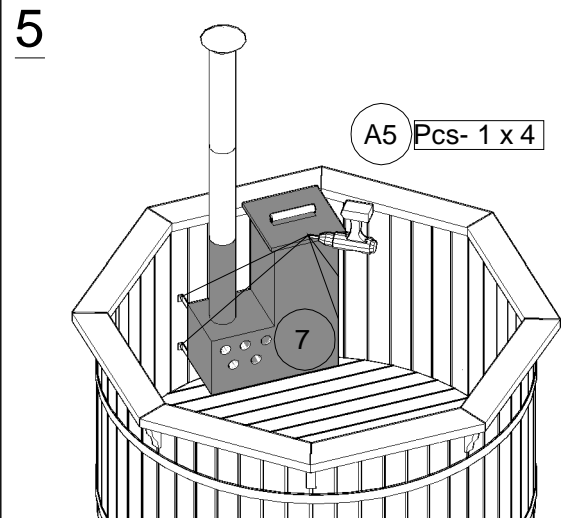

3- Hot tub 1.9