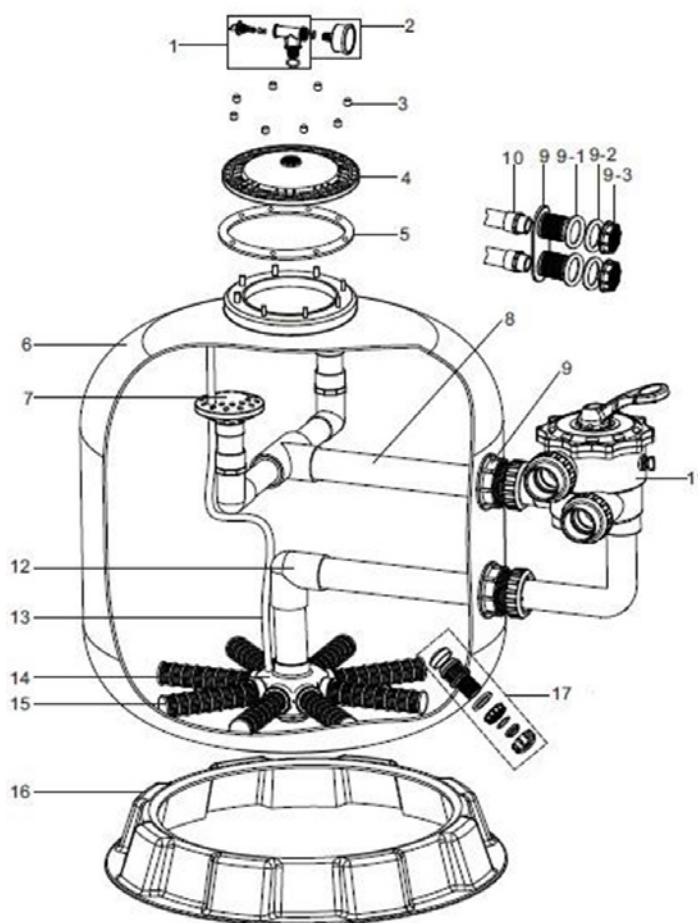

FILTRI

Tirreno Side Ø 450 - 500 - 650

FILTRI

Mediterraneo Side Ø 750 - 900 (dal 2012)

Cod. 1080273-1080274

Rev. 2021-02-05

RIF.	CODICE	DESCRIZIONE	PREZZO
1	600-00790	Te manometro con sfiato	€ 4,50
2	600-00791	Manometro	listino cpa
3a	600-17000	Dado del coperchio (*8pz)	€ 3,00
3b	600-17001	Spessore (*8pz)	€ 3,00
4	600-11023	Coperchio nero	€ 44,00
5	600-11024	Guarnizione della flangia	€ 8,50
7	600-00795	Diffusore alto (*2pz)	€ 11,00
8	600-00836	Tubo superiore	€ 33,00
9	600-11019	Passante parete 2"	€ 60,50
9_1	600-11035	Guarnizione interna passante a parete 2" (*2pz)	€ 5,00
9_2	600-11036	Guarnizione esterna passante a parete 2" (*2pz)	€ 2,50
9_3	600-11037	Ghiera passante a parete 2" (*2pz)	€ 5,50
10	600-11038	Adattatore passante a parete 2" (*2pz)	€ 3,50
11	1080206	Valvola 6 vie side 2"	listino cpa
12	600-00851	Tubo inferiore	€ 22,00
13	600-17029	Tubo trasparente di sfiato	€ 11,00
14	600-00817	Diffusore inferiore grande	€ 31,50
15	600-00812	**Candelotto da 18,5cm (*8pz)	€ 9,00
16	600-00809	Basamento filtro ref.750	€ 77,00
16	600-17005	Basamento filtro ref.900	€ 93,50
17	600-00797	Tappo di scarico grande	€ 22,00