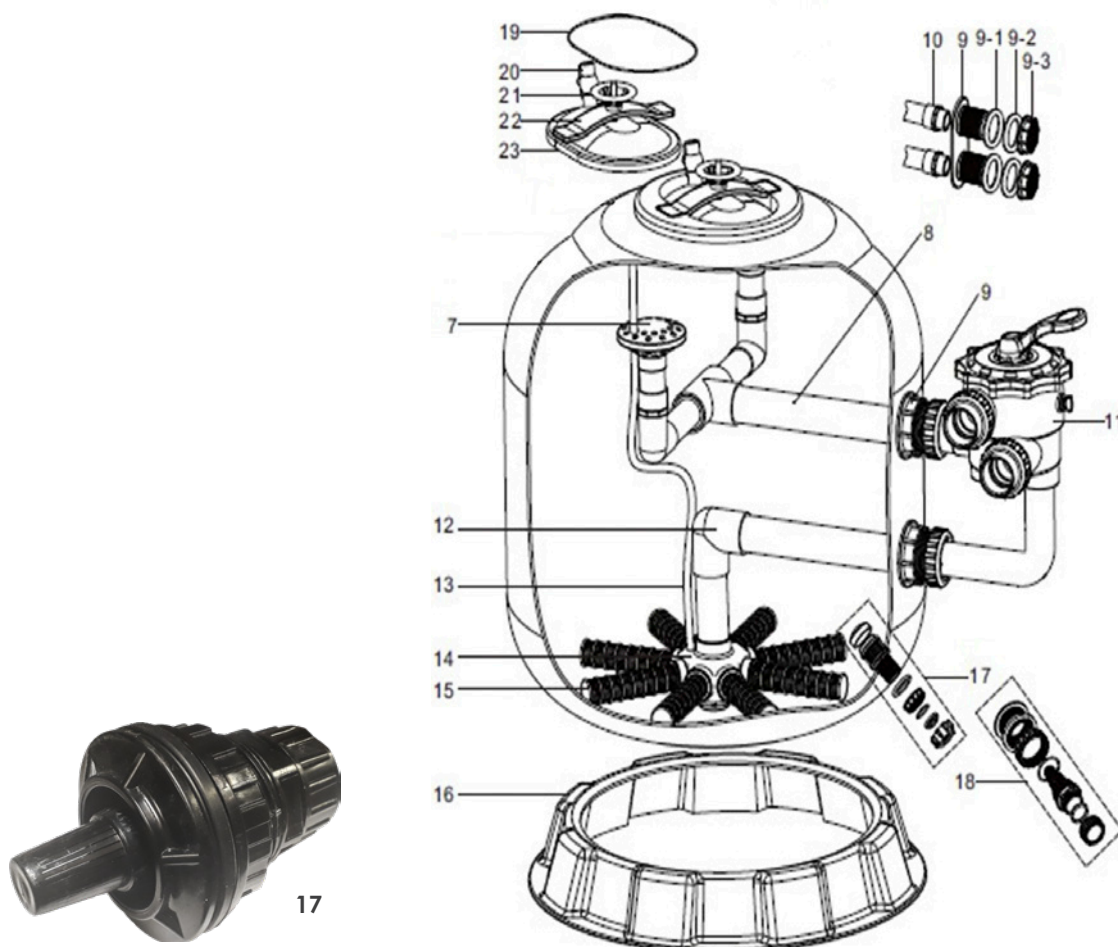

FILTRI

Mediterraneo Side 1000 dal 2012

Cod. 1080275

Rev. 2019-02-25

RIF.	CODICE	DESCRIZIONE	PREZZO
7	600-00795	Diffusore alto (*2pz)	€ 11,00
8	600-00836	Tubo superiore	€ 33,00
9	600-00814	Kit passante a parete 2"	€ 60,50
9_1	600-11035	Guarnizione interna passante a parete 2" (*2pz)	€ 5,00
9_2	600-11036	Guarnizione esterna passante a parete 2" (*2pz)	€ 2,50
9_3	600-11037	Ghiera passante a parete 2" (2pz)	€ 5,50
10	600-11038	Adattatore passante a parete 2" (2pz)	€ 3,50
11	1080206	Valvola 6 vie Side 2"	listino cpa
12	600-00851	Tubo inferiore	€ 22,00
13	600-17029	Tubo trasparente di sfiato	€ 11,00
14	600-00817	Diffusore inferiore grande	€ 31,50
15	600-00813	Candelotto da 23 cm (8pz)	€ 9,00
16	600-00811	Basamento filtro	€ 121,00
17	600-00797	Tappo di scarico grande	€ 22,00
19	600-00819	O-ring coperchio	€ 55,00
20	600-10812	Valvola di sfiato aria	€ 15,00
21	600-10813	Volantino chiusura	€ 11,00
22	600-10814	Lama di fissaggio	€ 36,00
23	600-00818	Coperchio ovale	€ 93,50
--	600-10803	Kit coperchio completo con volantino	€ 210,50

* articolo venduto singolarmente, quantità presente nel filtro, ordinare la quantità necessaria