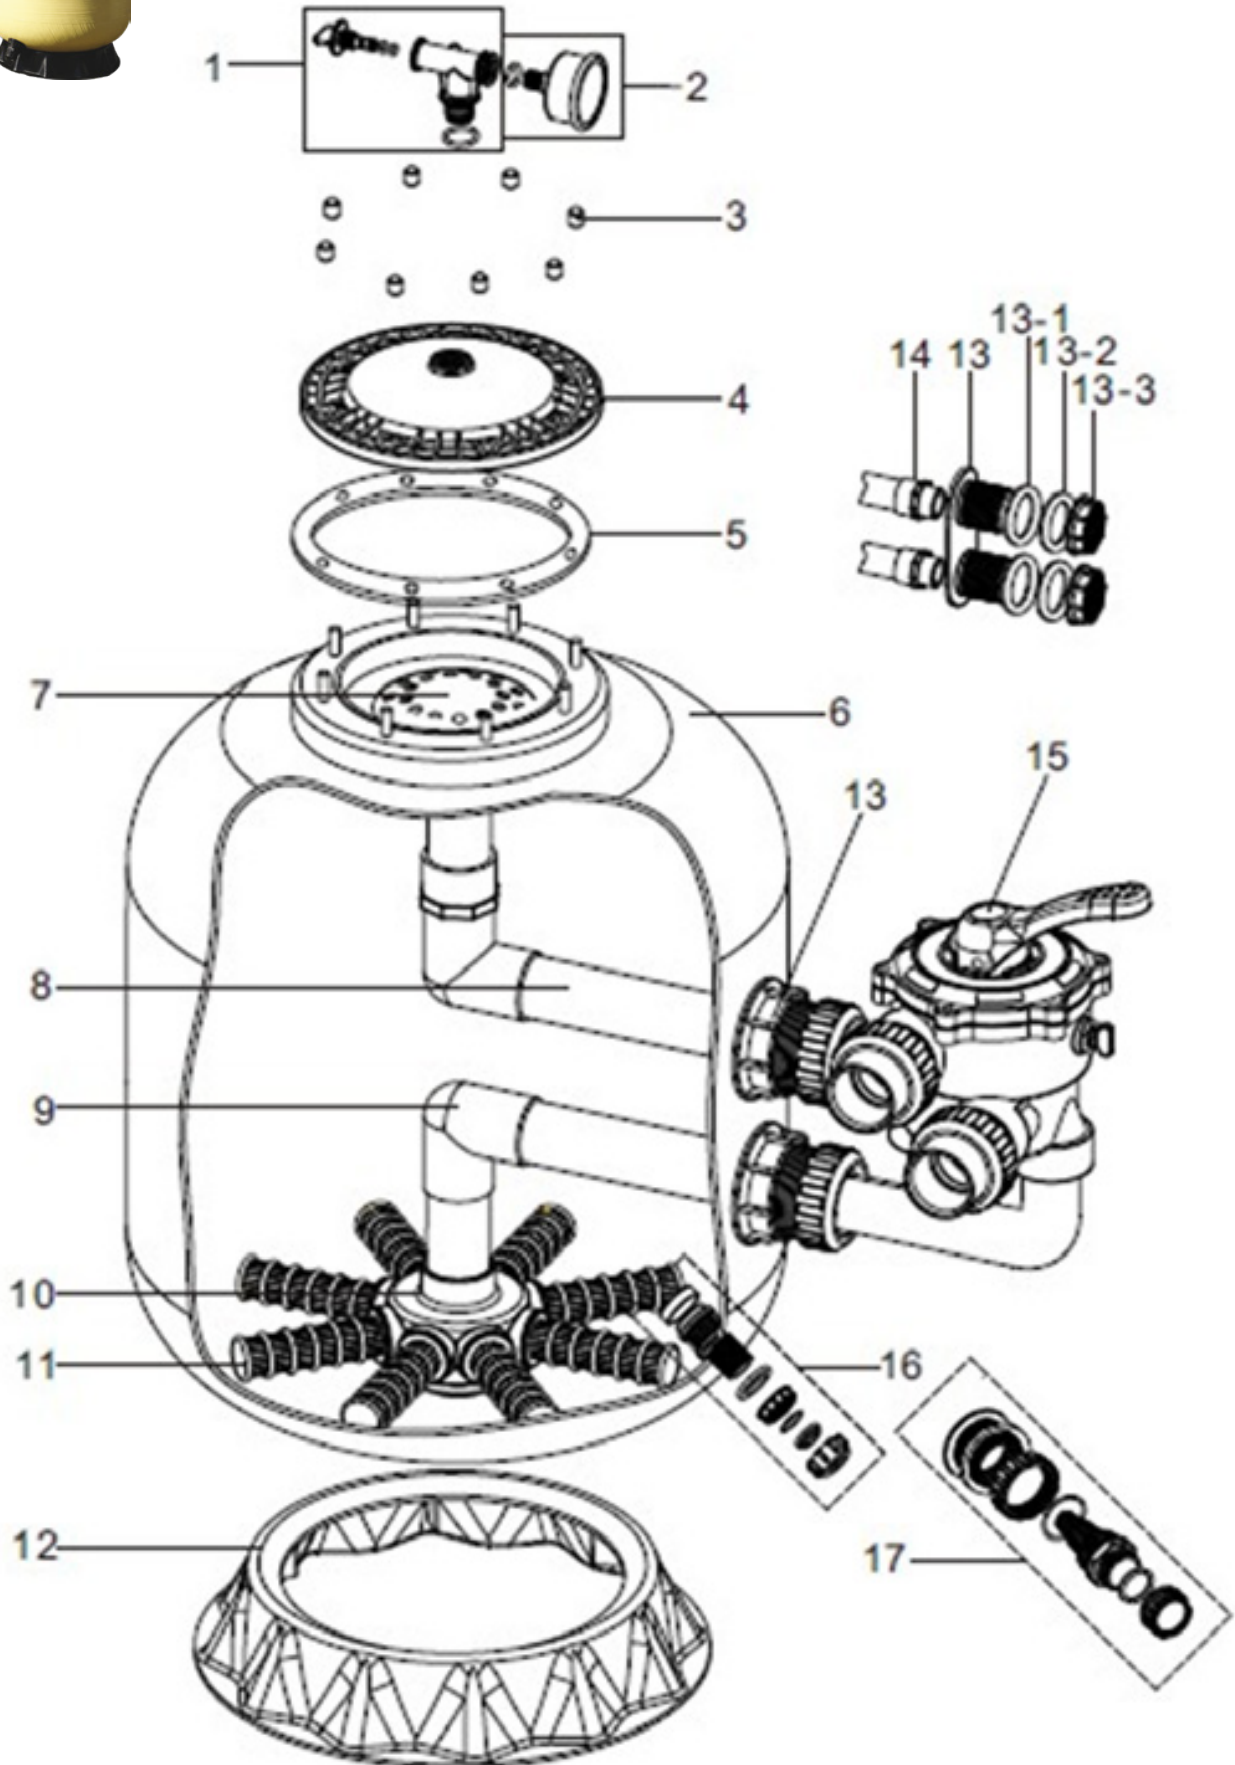

FILTRI

Tirreno Side Ø 450 - 500 - 650

FILTRI

Mediterraneo Side Ø 750 - 900 (dal 2012)

Cod. 1080273-1080274

Rev. 2021-02-05

RIF.	CODICE	DESCRIZIONE	PREZZO
1	600-00790	Te manometro con sfiato	€ 4,50
2	600-00791	Manometro	listino cpa
3a	600-17000	Dado del coperchio (*8pz)	€ 3,00
3b	600-17001	Spessore (*8pz)	€ 3,00
4	600-11023	Coperchio nero	€ 44,00
5	600-11024	Guarnizione della flangia	€ 8,50
7	600-00795	Diffusore alto (*2pz)	€ 11,00
8	600-00836	Tubo superiore	€ 33,00
9	600-11019	Passante parete 2"	€ 60,50
9_1	600-11035	Guarnizione interna passante a parete 2" (*2pz)	€ 5,00
9_2	600-11036	Guarnizione esterna passante a parete 2" (*2pz)	€ 2,50
9_3	600-11037	Ghiera passante a parete 2" (*2pz)	€ 5,50
10	600-11038	Adattatore passante a parete 2" (*2pz)	€ 3,50
11	1080206	Valvola 6 vie side 2"	listino cpa
12	600-00851	Tubo inferiore	€ 22,00
13	600-17029	Tubo trasparente di sfiato	€ 11,00
14	600-00817	Diffusore inferiore grande	€ 31,50
15	600-00812	**Candelotto da 18,5cm (*8pz)	€ 9,00
16	600-00809	Basamento filtro ref.750	€ 77,00
16	600-17005	Basamento filtro ref.900	€ 93,50
17	600-00797	Tappo di scarico grande	€ 22,00